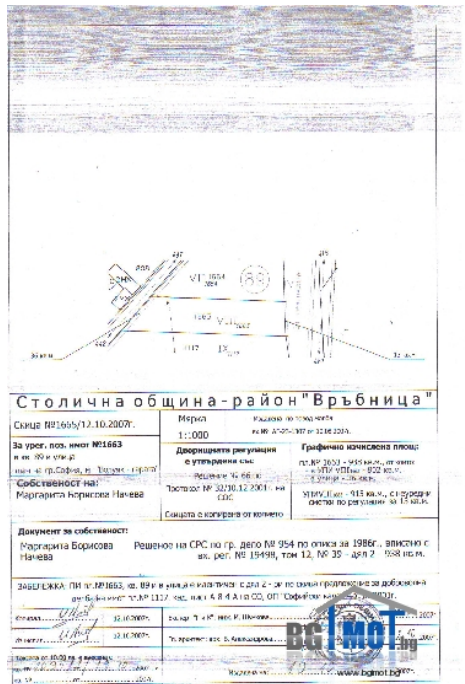

Продава  
 Цена 18000 EUR  
 Цена/кв.м. 19 EUR  
 Площ 920 кв.м.  
 Местоположение София -  
 регион, с.Волюк  
 Тип едностран  
 Актуалност 17-03-2010

За контакти  
 Борислав Начев  
 Телефон 0887345093

УПИ; имот за индивидуално застрояване; около него е застроено; ток, вода; плътност - 40%; кота корниз - 10 м.; лице - 20 м.; лице на асфалтирана улица 20м