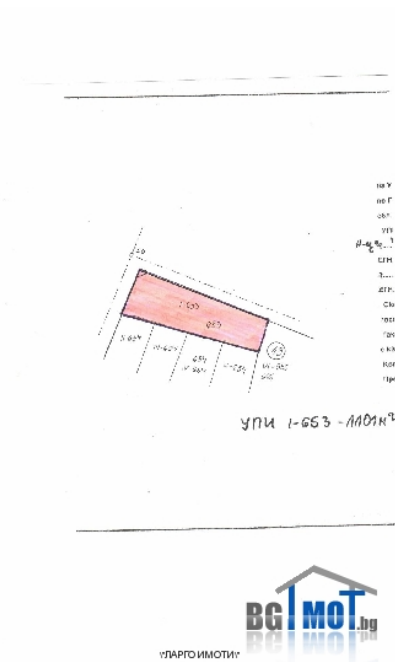

Продава
Цена 38500 EUR
Цена/кв.м. 34 EUR
Площ 1101 кв.м.
Местоположение Пловдив -
регион, с.Белащица
Тип парцел
Актуалност 21-08-2010

За контакти

Мargarита Генкова
Телефон 0888/654338
\"ЛАРГО ИМОТИ\"
пл.\"Кочо Честименски\"№7
Пловдив, ЦЕНТЪР
Website www.largo.portalimoti.com
Телефони 032/643-940
GSM 0888/654338
Fax 032/648-512

Предлагаме отличен панорамен ъглов парцел в с.Белащица, под "Черен Петър", в регулация.